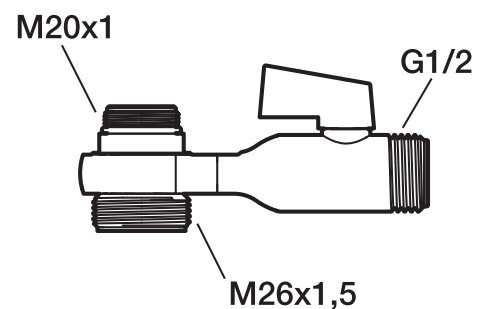

# Extra Vattenuttag, 9000E (160 c/c)

Extra vattenuttag för anslutning t. ex disk- eller tvättmaskin Passar FMM 9000E Vägghängd ettgreppsblandare

- Extra vattenuttag 1/2"
- med inbyggd kulventil
- Monteras istället för inloppsnyckel (kv eller vv)
- Passar FMM 9000E Vägghängd ettgreppsblandare 160 cc och Säkerhetsblandare 9000E

Utförande	FMM nr	RSK nr
Krom, 160 c/c	3197-0000	854 20 96